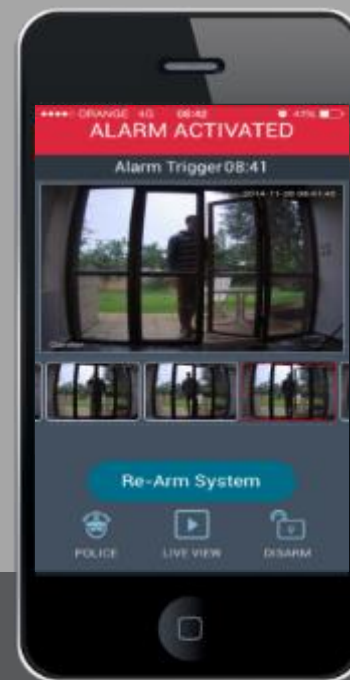

Tu sai cosa sta succedendo.

Tu ne hai il controllo.

Tu Sai

Se la tua Centrale è inserita

Quando I ragazzi tornano da scuola

Quando qualcuno entra in casa

Cosa succede quando sei lontano da casa

Tu Controlli

L'inserimento da remoto in caso di dimenticanza...

Il disinserimento da remoto per permettere a qualcuno di entrare

L'esclusione remota dei sensori in caso di falsi allarmi

La visione delle immagini live in caso di un evento

Tutti I tuoi siti

Push notifications & live video

Remote arm & disarm

Gamma Centrali

Gamma sensori

Ampia Gamma di Centrali

Installatori Elettrici

Service Providers

Residenziale

Commerciale

Ampia Gamma di Rilevatori

Prevenzione
Sei la cosa più
importante.
Sempre.

Quando in Casa:
Salva la vita

Quando lontano:
Salva gli oggetti
cari

Verifica Video VUpoint

Guarda Cosa Accade. Da Ogni Luogo, Quando Vuoi