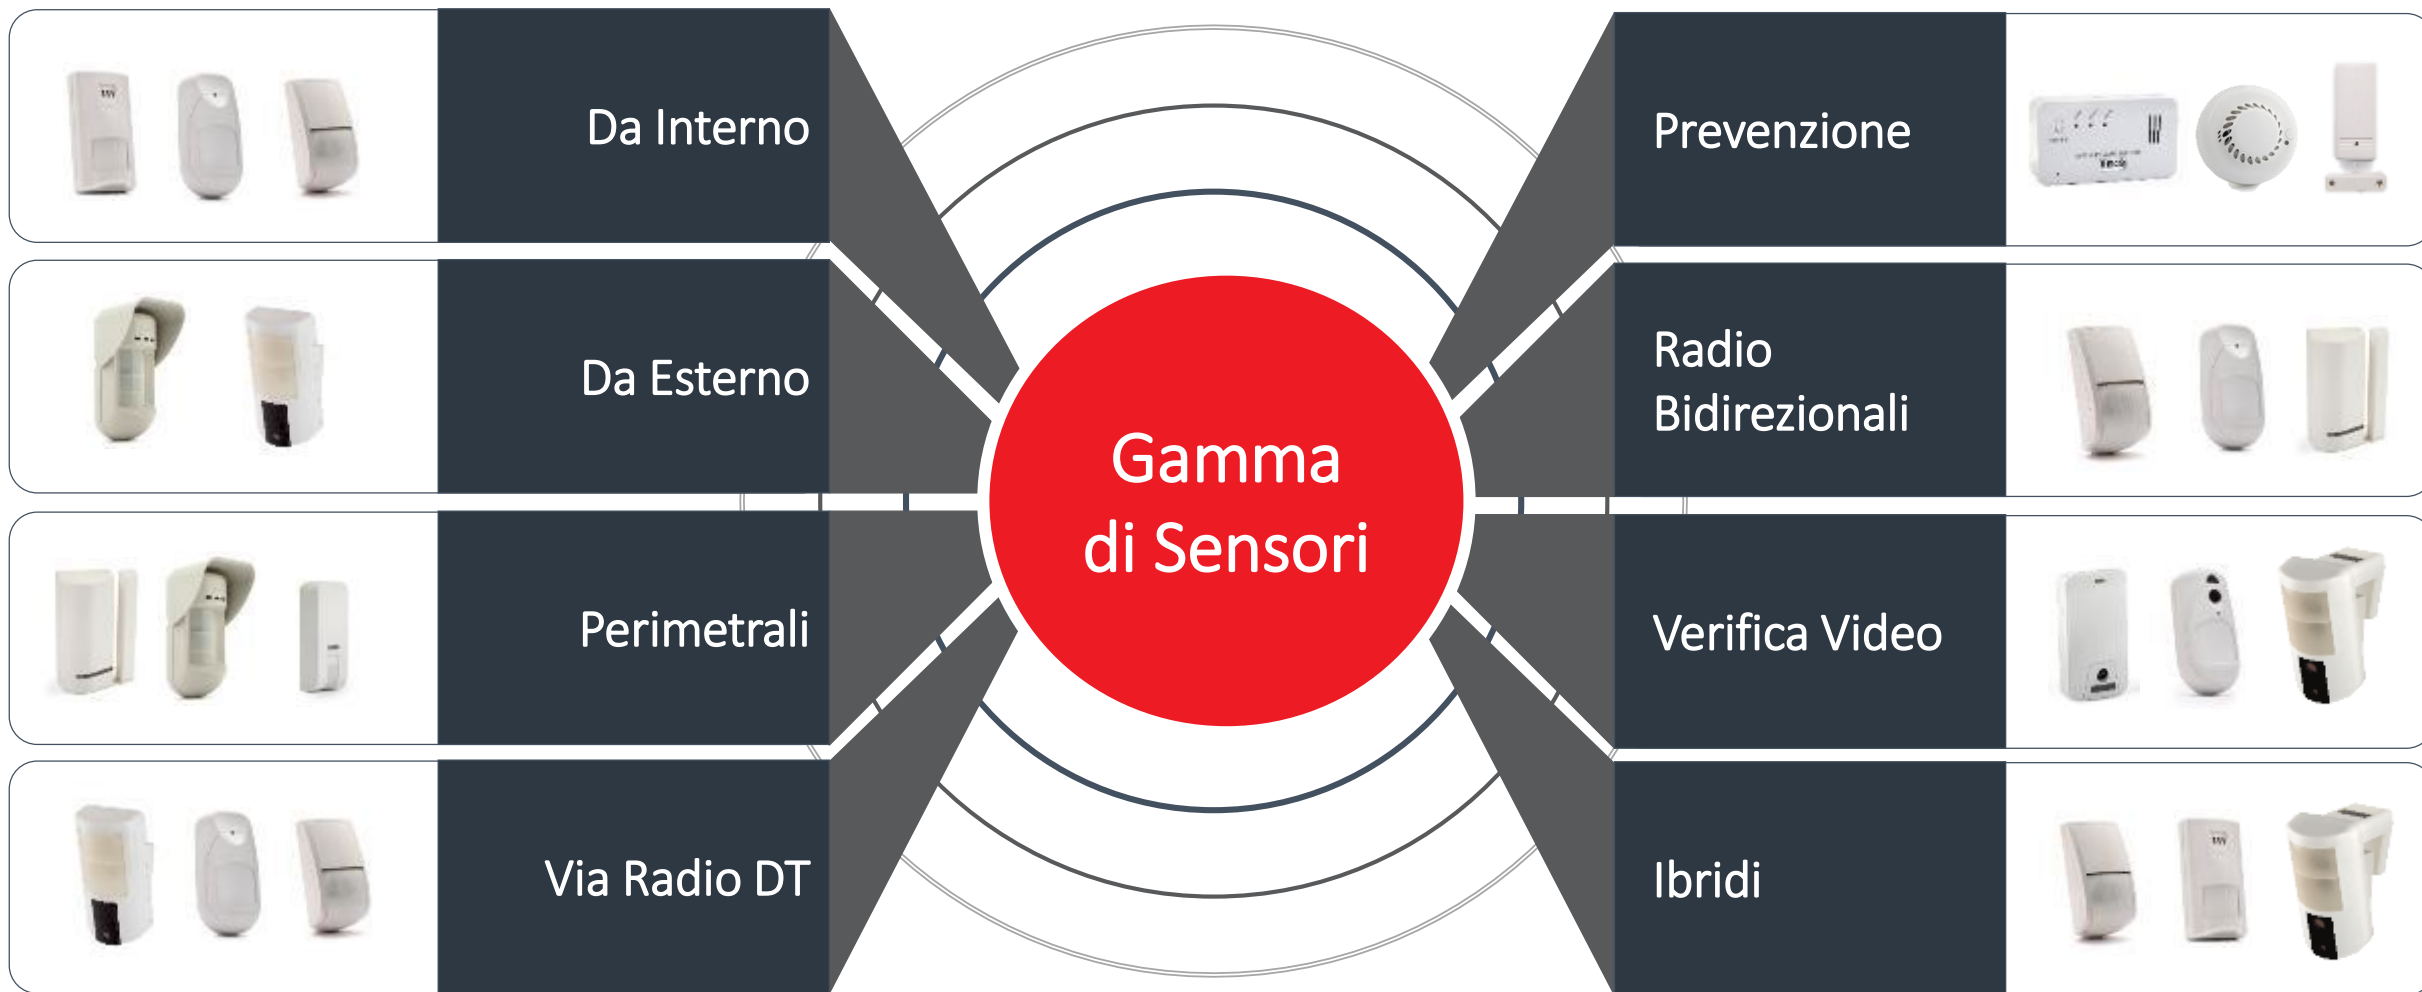

Tu sai cosa sta succedendo.

Tu ne hai il controllo.

Tu Sai

Se la tua Centrale è inserita

Quando I ragazzi tornano da scuola

Quando qualcuno entra in casa

Cosa succede quando sei lontano da casa

Tu Controlli

Installatori Professionali

Integratori

CommPact
Via Radio (mono)

iConnect
Via Radio (bidi)

WiComm
OEM
Residenziale

Agility 3
Via radio
Professionale (bidi)

LightSYS 2
Ibrida
Professionale

ProSYS Plus
G3 fino a 512 zone
Professionale

Residenziale

Commerciale

Ampia Gamma di Rilevatori

Prevenzione
Sei la cosa più
importante.
Sempre.

Quando in Casa:
Salva la vita

Quando lontano:
Salva gli oggetti
cari

Verifica Video VUpoint

Guarda Cosa Accade. Da Ogni Luogo, Quando Vuoi

Cloud Installatore

Gestisci. Cresci. Sostieni

Gestire le Proprie Installazioni
Interfaccia Professionale
Tenere sotto controllo da remoto*
RRI

Proteggere il Proprio Business
Applicazione Personalizzata
Gestione Profili