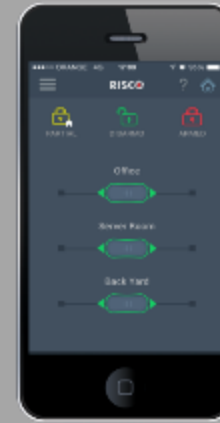

RISCO Connected Home

Architettura del Sistema

Smart Home Gateway

Plug & Play. Locale & Remota.

iRISCO

Una App. Molteplici Servizi.

- Plug & Play
- Notifiche Push
- Elegante con Interfaccia Intuitiva
- App Personalizzabile
- Multi-Sito