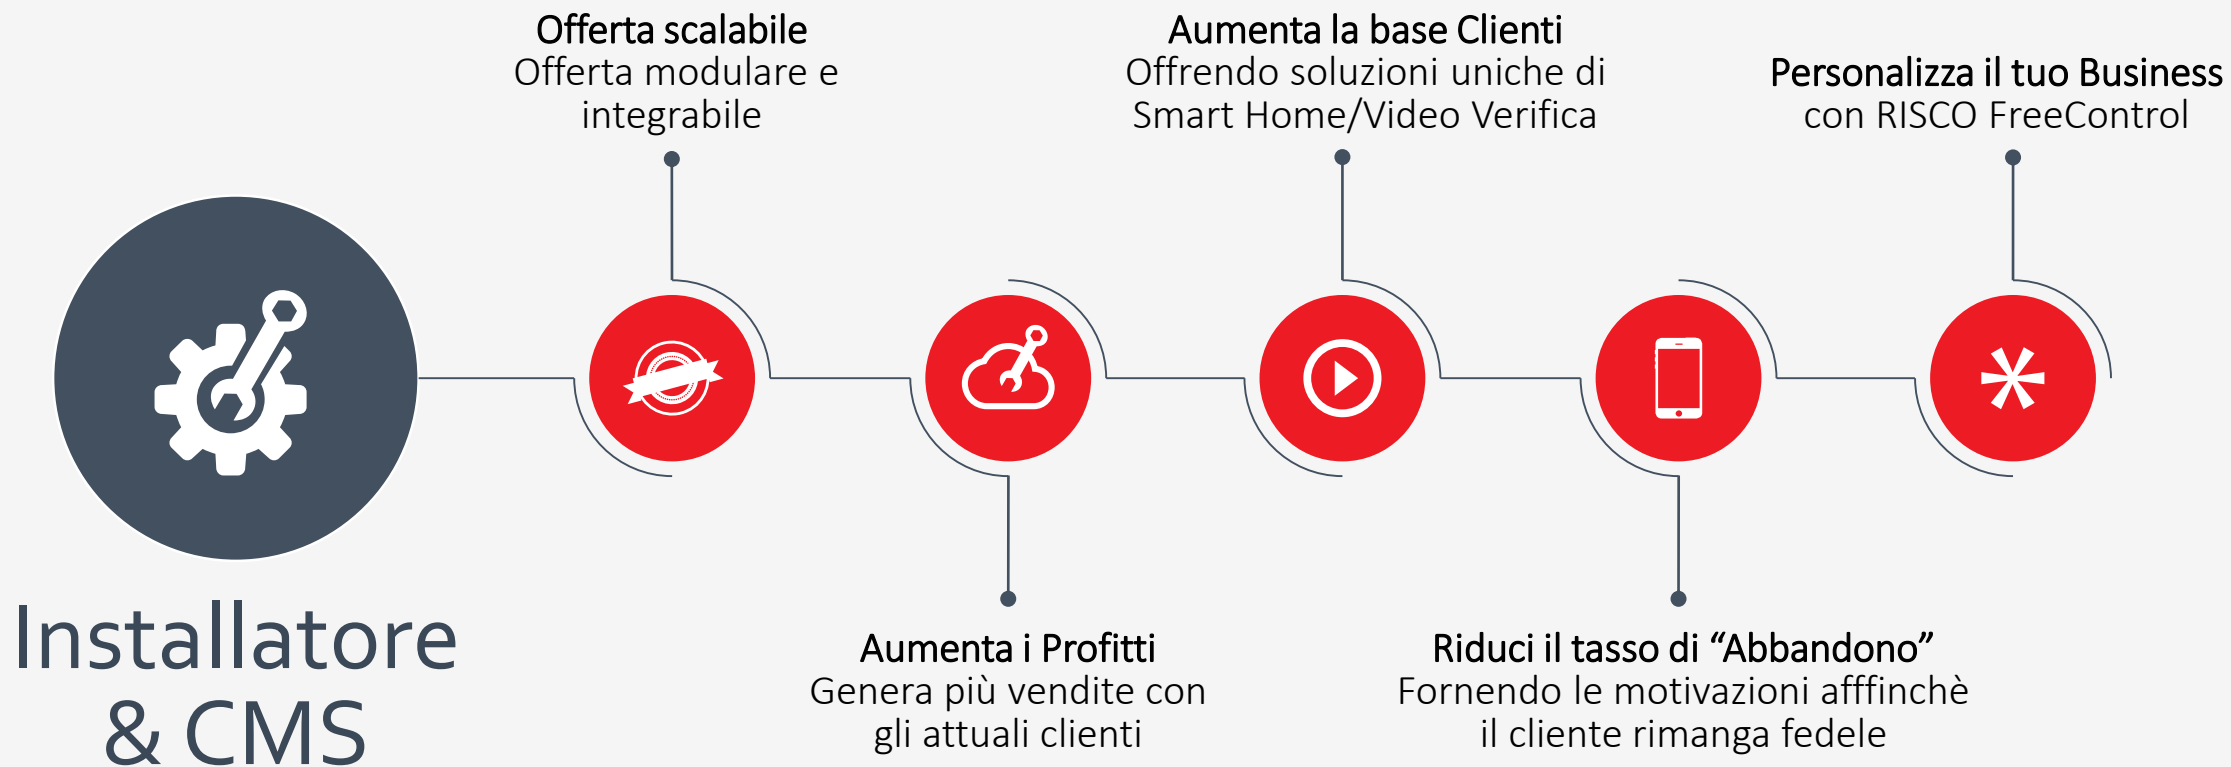

Valore Aggiunto Installatore & CMS

Soluzioni Che Generano Valore Aggiunto Al Business