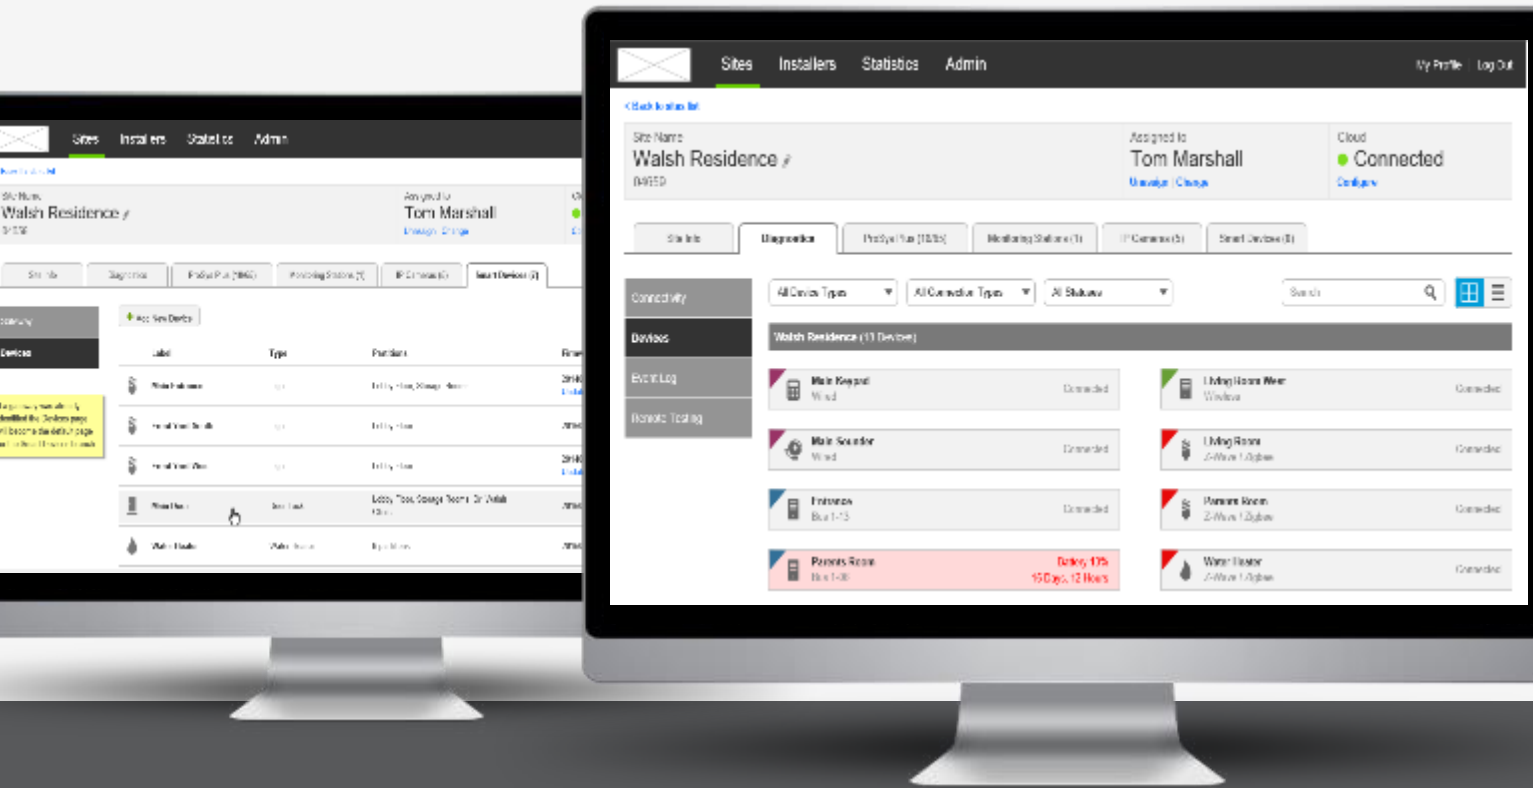

Cloud Installatore

Gestisci. Cresci. Sostieni

Gestire le Proprie Installazioni
Interfaccia Professionale
Tenere sotto controllo da remoto*
RRI

Proteggere il Proprio Business
Applicazione Personalizzata
Gestione Profili

Fare Crescere il Proprio Business
Vantaggi Competitivi
Opportunità unica di crescita