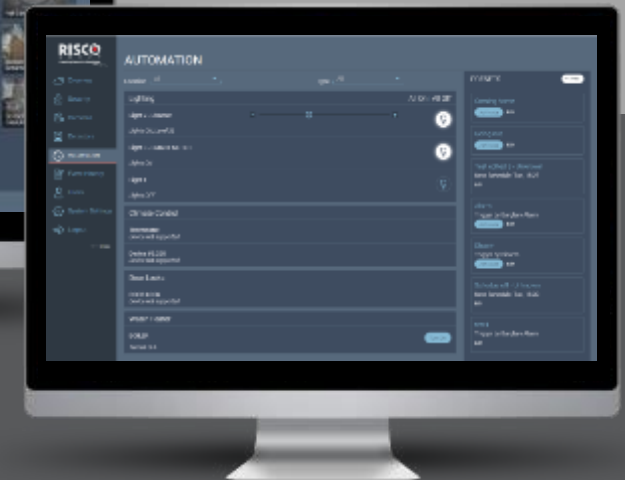

RISCO Connected Home

Architettura del Sistema

Smart Home Gateway

Plug & Play. Locale & Remota.

iRISCO

Una App. Molteplici Servizi.

- Plug & Play
- Notifiche Push
- Elegante con Interfaccia Intuitiva
- App Personalizzabile
- Multi-Sito

Cloud Installatore

Gestisci. Cresci. Sostieni

Gestire le Proprie Installazioni
Interfaccia Professionale
Tenere sotto controllo da remoto*
RRI

Proteggere il Proprio Business
Applicazione Personalizzata
Gestione Profili