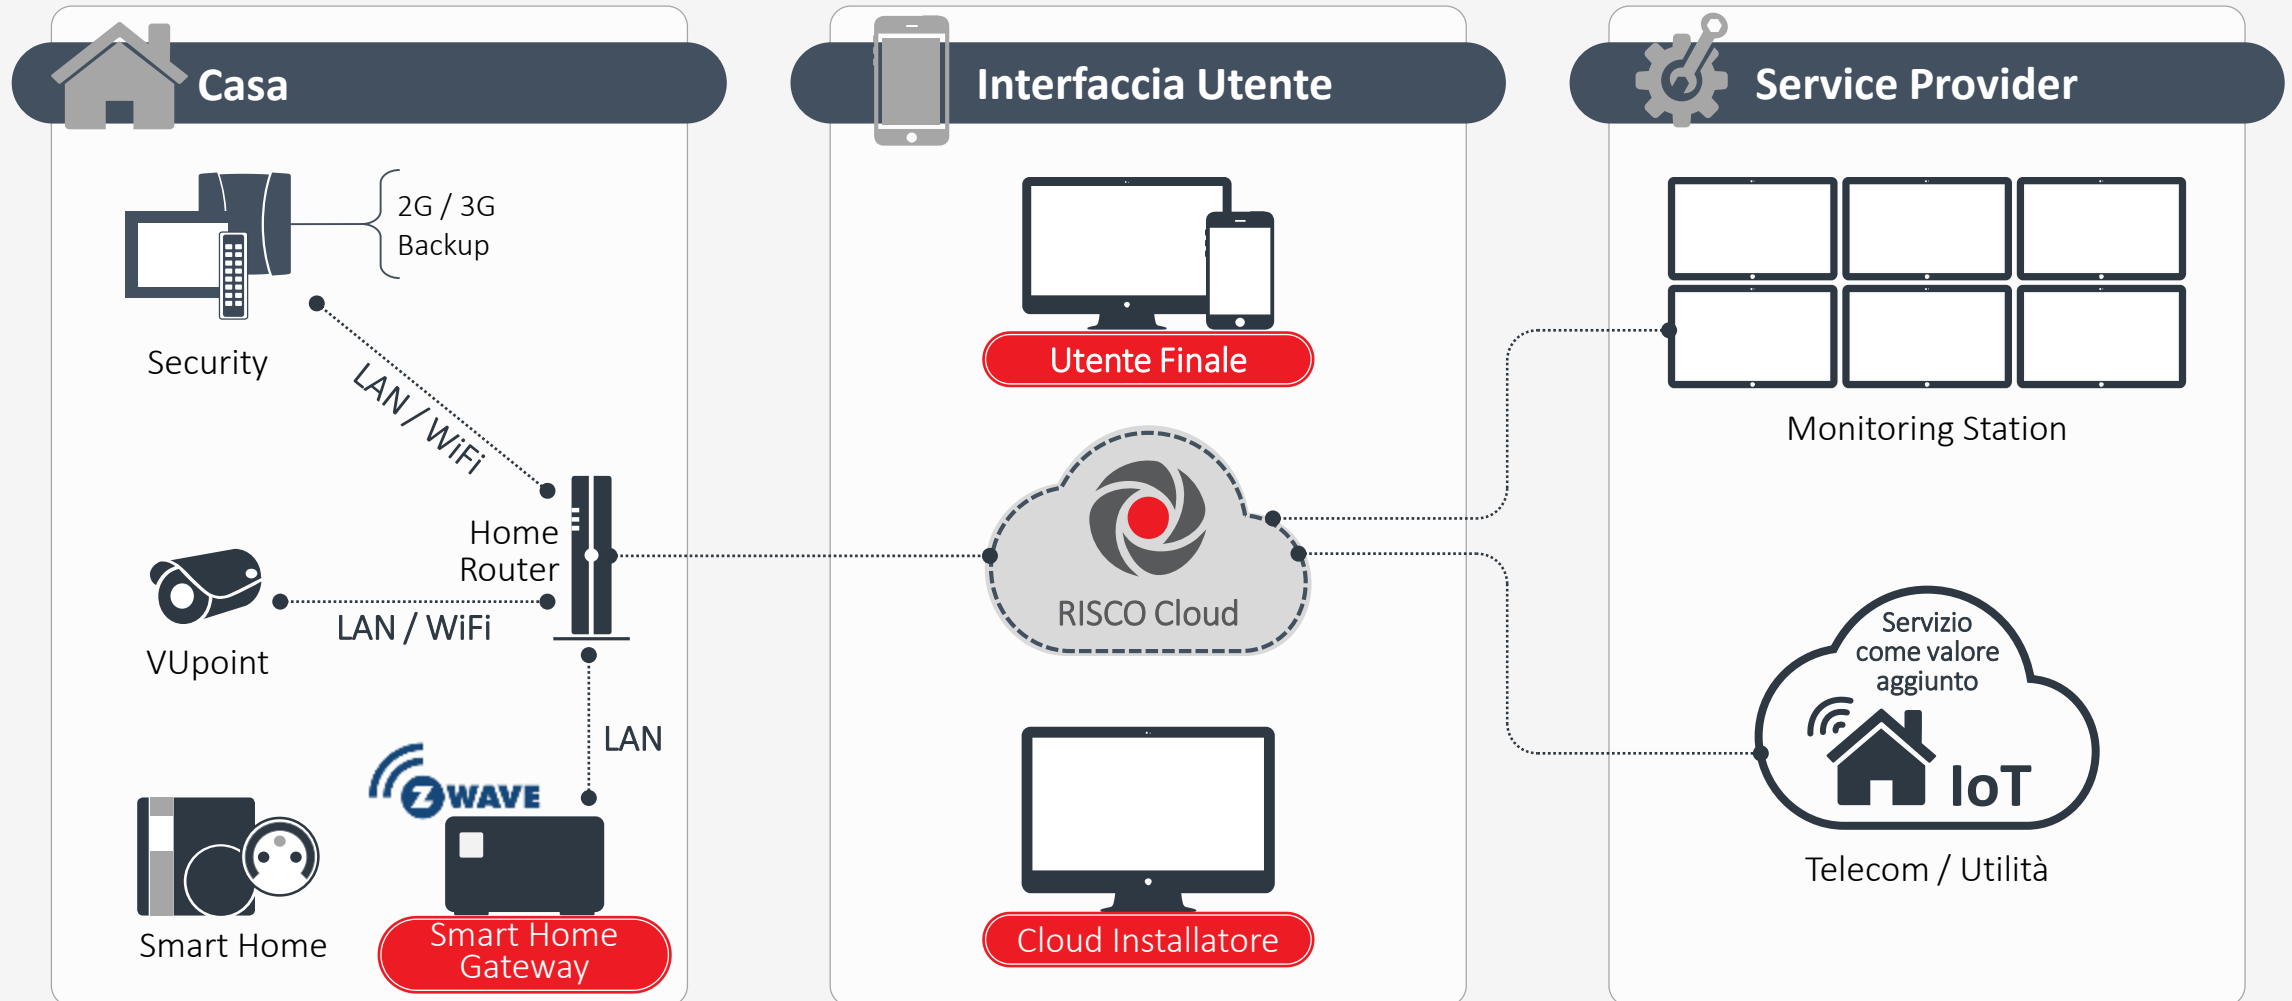

Tieni Sotto Controllo i Costi Elettrici/Gas

Programma il riscaldamento/condizionamento per attivarsi quando:

1. Vai a dormire (aree specifiche possono essere spente)
2. Esci (inserimento totale)

Imposta il livello di temperatura in ogni stanza/zona direttamente dal tuo SmartPhone. Non c'è più bisogno di alzarsi dalla poltrona ...

Rispetta l'Ambiente !

Termostato Intelligente

Accesso Intelligente

Porta di Casa

- I bambini non devono più avere le chiavi di casa
- Apertura della porta da tastiera o da App IRisco
- Nessuna preoccupazione se si lascia la porta aperta
- Apertura a distanza per chiunque debba entrare
- Nessun bisogno di alzarsi la notte per controllare

Porta del Garage

- Nessuna necessità di avere telecomandi
- La pressione di un solo tasto, mentre si è seduti in macchina apre la porta del garage, blocca la porta d'ingresso e spegne tutte le luci
- Non c'è bisogno di preoccuparsi se si è lasciata la porta del garage aperta il sistema lo notificherà

RISCO Connected Home

Architettura del Sistema

Smart Home Gateway

Plug & Play. Locale & Remota.

iRISCO

Una App. Molteplici Servizi.

- Plug & Play
- Notifiche Push
- Elegante con Interfaccia Intuitiva
- App Personalizzabile
- Multi-Sito