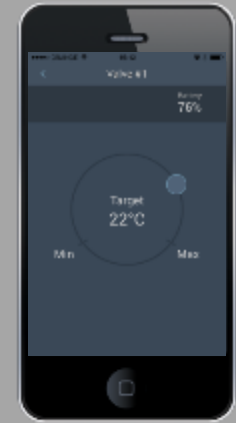

RISCO Connected Home

Architettura del Sistema

Smart Home Gateway

Plug & Play. Locale & Remota.

iRISCO

Una App. Molteplici Servizi.

- Plug & Play
- Notifiche Push
- Elegante con Interfaccia Intuitiva
- App Personalizzabile
- Multi-Sito