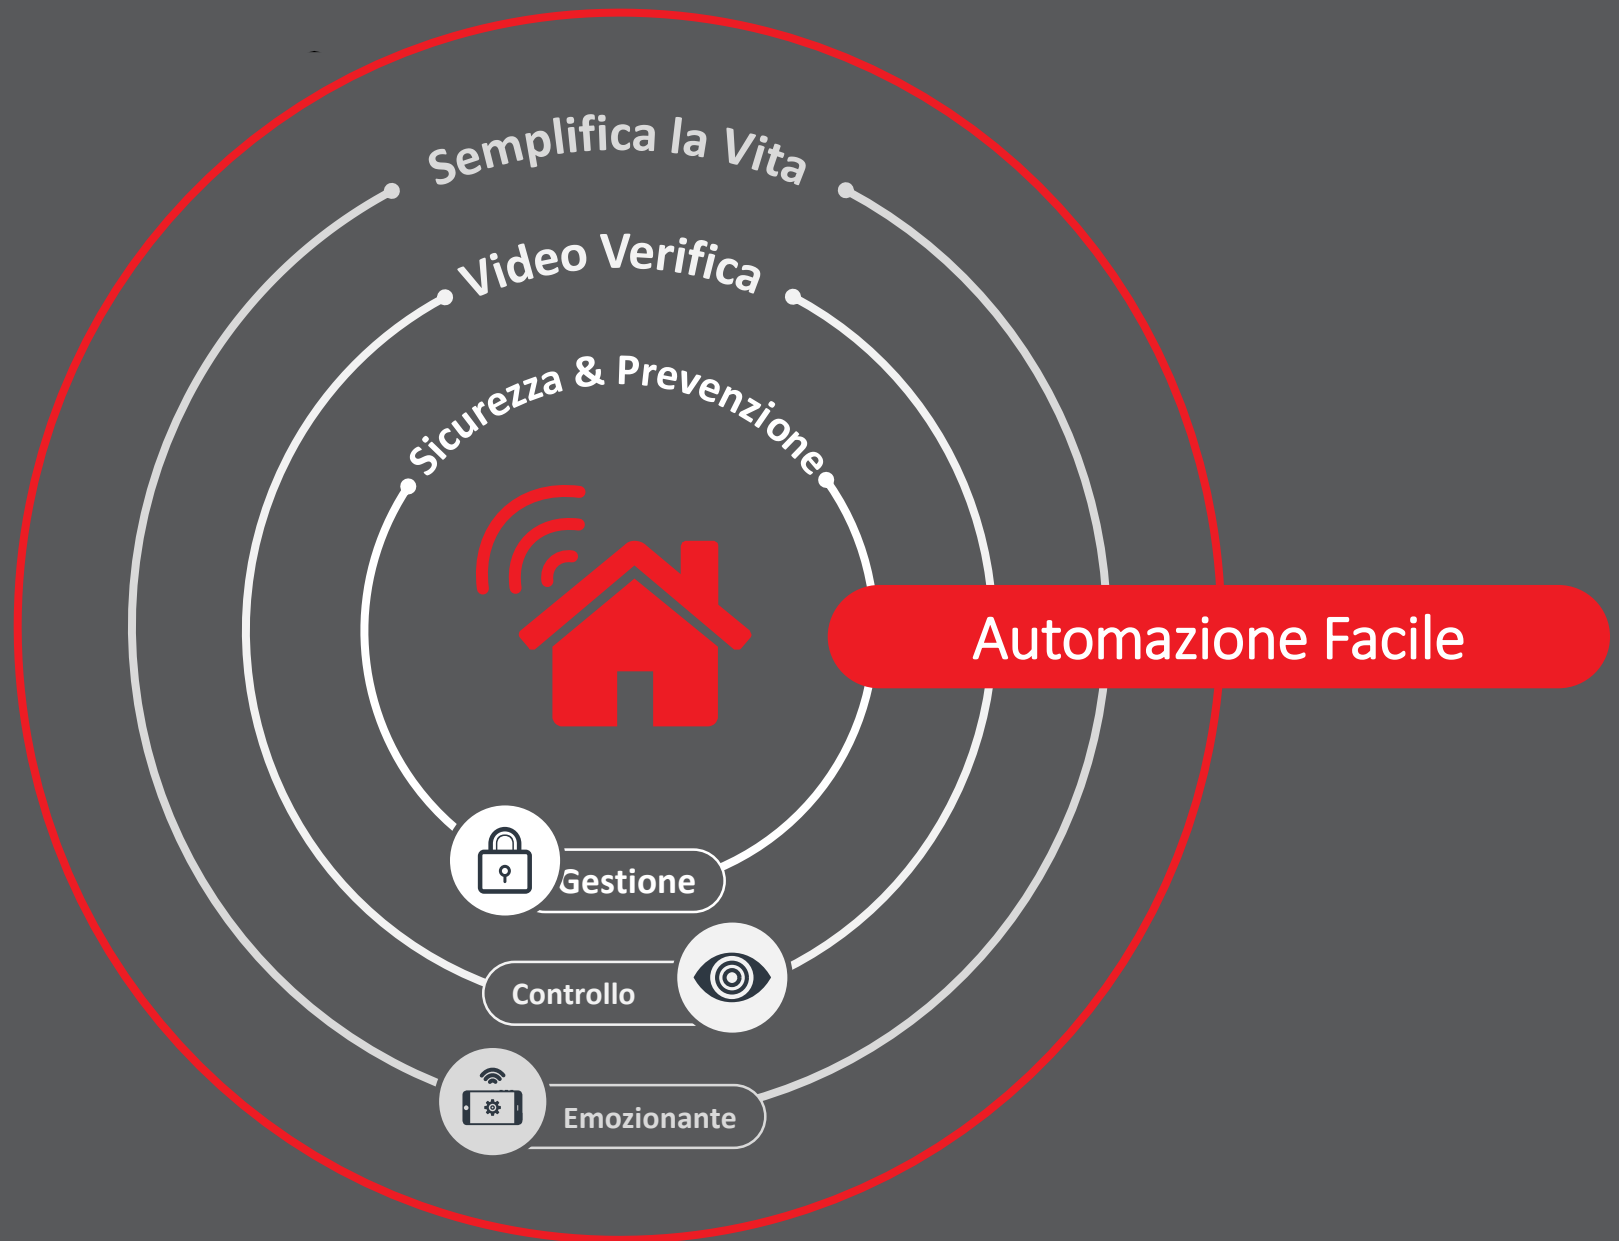

**Connected Home
Protect. Live. Save**

Smart Lifestyle at your fingertips.
Security and Beyond.

RISCO
Connette
la tua Casa
Sicurezza
con Stile

Smart Home

Rivoluzioniamo il Modo di Vivere

Sicurezza Professionale Interattiva

Tu sai cosa sta succedendo.

Tu ne hai il controllo.

Tu Sai

Se la tua Centrale è inserita

Quando I ragazzi tornano da scuola

Quando qualcuno entra in casa

Cosa succede quando sei lontano da casa

Tu Controlli

L'inserimento da remoto in caso di dimenticanza...

Il disinserimento da remoto per permettere a qualcuno di entrare

L'esclusione remota dei sensori in caso di falsi allarmi

La visione delle immagini live in caso di un evento

Residenziale

Commerciale

Ampia Gamma di Rilevatori

Prevenzione
Sei la cosa più
importante.
Sempre.

Quando in Casa:
Salva la vita

Quando lontano:
Salva gli oggetti
cari

Verifica Video VUpoint

Guarda Cosa Accade. Da Ogni Luogo, Quando Vuoi