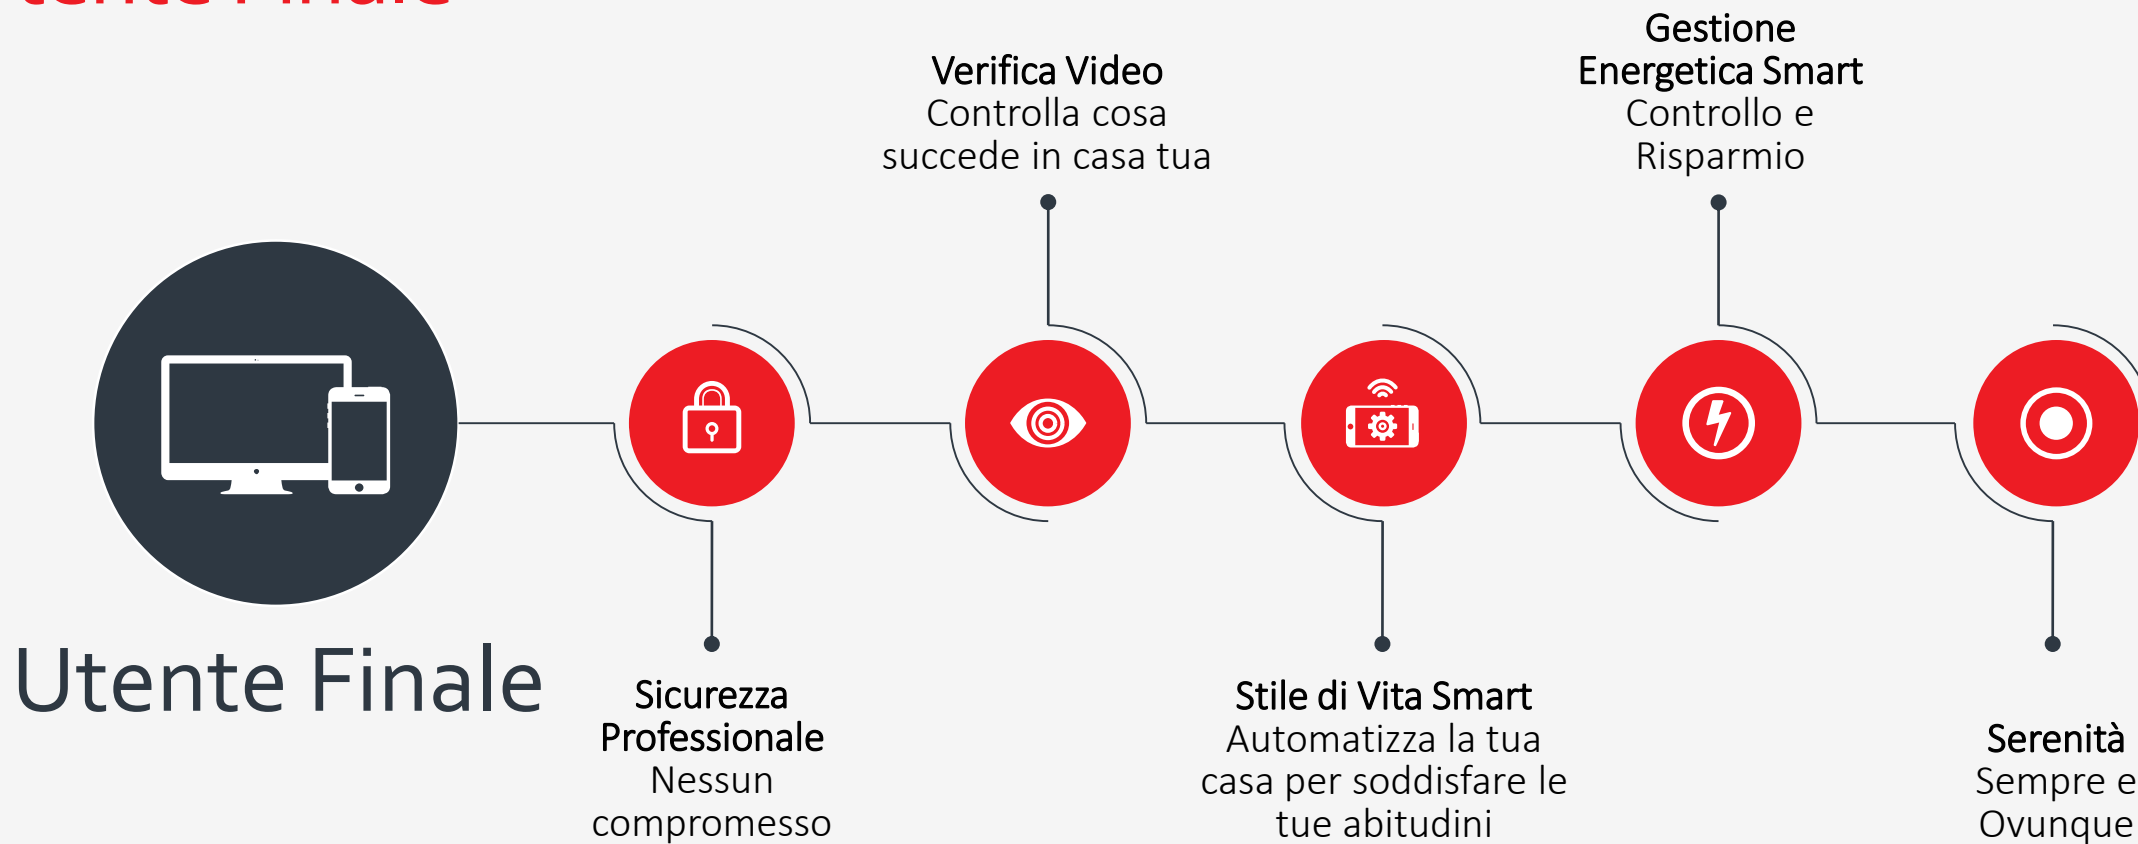

Sistema Inserito

Attivazioni ad Orari

Scenari su Trigger

Attivazioni Manuali

Attivazioni Manuali

Creazione di scenari che possono essere attivati quando si vuole manualmente

- Luci Off
- Chiusura Porta Garage
- Scaldabagno Off
- Chiusura Porta Ingresso
- Macchina Caffè Off
- Riscaldamento Off
- Interno Off
- Perimetrale Inserito

Andare a Dormire

Attivazioni ad Orari

Scenari su Trigger

Attivazioni Manuali

Utente Finale

Valore
Aggiunto

Installatore
& CMS

Valore Aggiunto Utente Finale