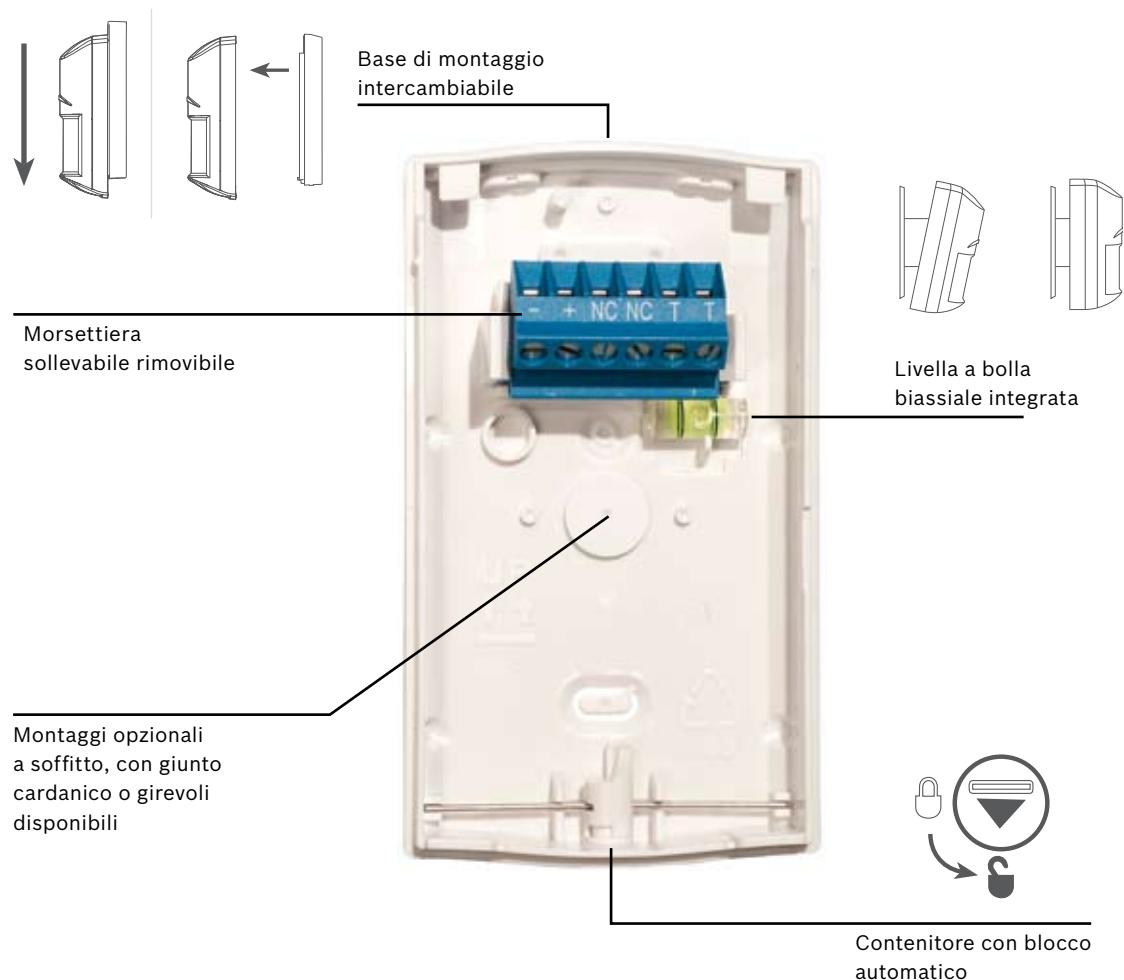

Rilevatori di movimento Blue Line
L'intelligenza nella rivelazione

BOSCH
Tecnologia per la vita

La sicurezza su cui fare affidamento Rilevatori di movimento Blue Line Gen 2

Sia che si desideri proteggere la propria abitazione o i propri esercizi commerciali, è necessaria una certa affidabilità dei sistemi utilizzati. Con decenni di esperienza e una profonda dedizione per i prodotti di alta qualità e ad alte prestazioni, Bosch offre i rilevatori migliori nel settore. Milioni di utenti fanno affidamento a Bosch e ai suoi sistemi di rilevazione antintrusione per proteggere le loro abitazioni e i loro esercizi commerciali.

I rilevatori di movimento Blue Line Gen 2 sono considerati i migliori dispositivi grazie ad una serie che offre facilità di installazione, prestazioni di rilevazione eccellenti e niente più falsi allarmi.

Semplice installazione

Riduzione dei tempi

Terminate rapidamente l'installazione grazie ad un contenitore in due scomparti a blocco automatico, la livella a bolla biassiale integrata e la morsettiera rimovibile che consentono di ridurre il tempo di montaggio a pochi secondi. La morsettiera di classe commerciale è progettata per prevenire cablaggi incorretti ed eliminare potenziali chiamate di servizio. Le ottiche e le parti elettroniche sono assemblate nella

parte anteriore del contenitore e sigillate con una copertura protettiva per prevenire possibili danni durante l'installazione. L'altezza di montaggio flessibile consente di posizionare i rilevatori da 2,3 a 2,7 metri (da sette a nove piedi) senza regolazione e con una copertura senza interruzioni fino a 12 metri (40 piedi) di distanza.