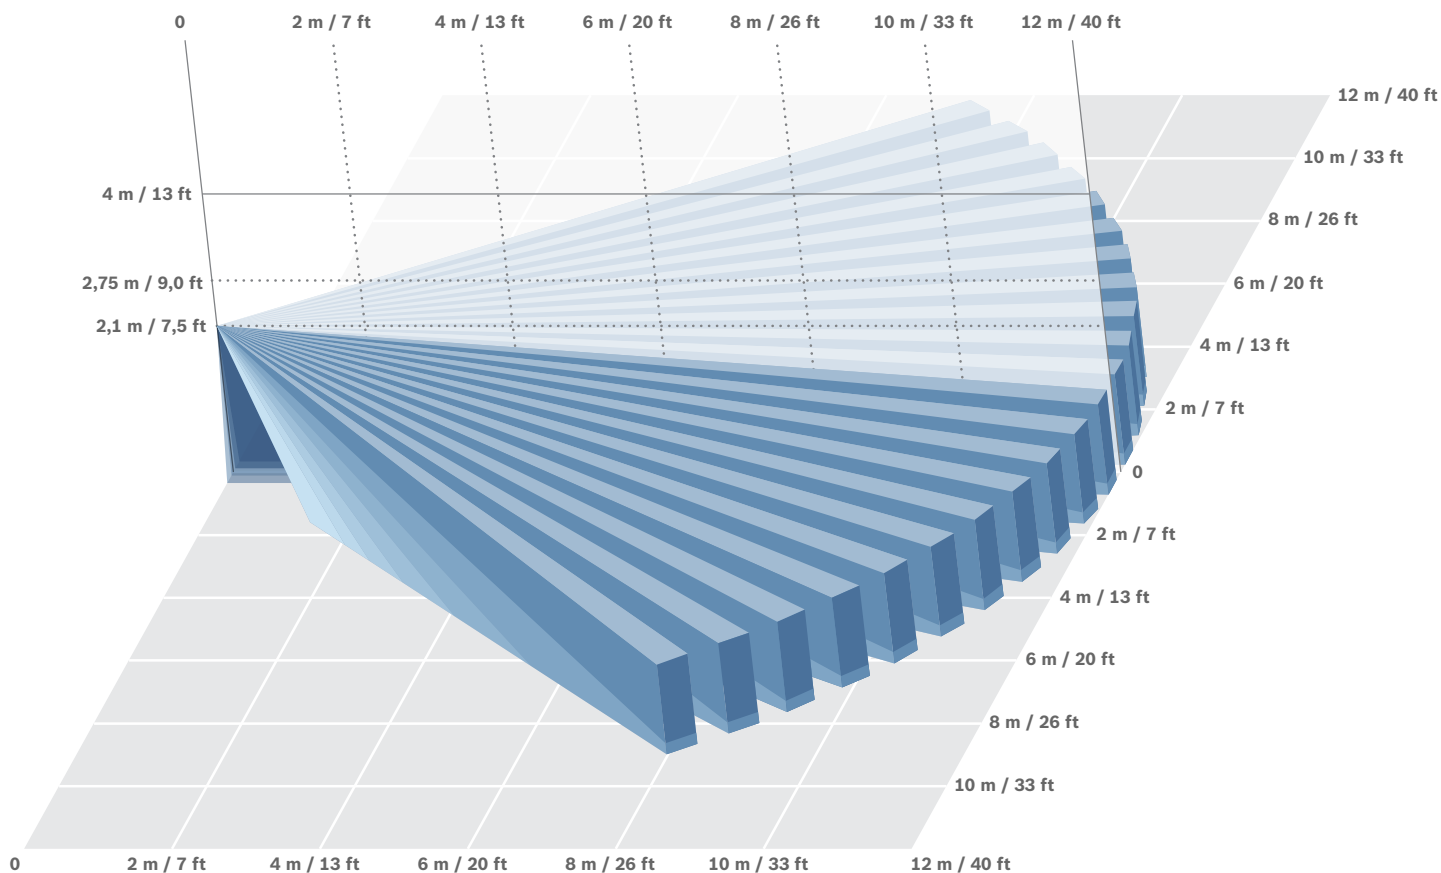

Prestazioni di rilevazione eccellenti

Copertura a 180 gradi

I rilevatori di movimento Blue Line Gen 2 offrono un'ampia copertura a 180 gradi di 12x12 metri (40x40 piedi) mentre First Step Processing analizza in modo intelligente il movimento consentendo una risposta quasi istantanea ai soggetti umani senza generare falsi allarmi.

I rilevatori si regolano automaticamente in base all'ambiente in cui si trovano compensando gli sbalzi termici. In questo modo vengono garantite prestazioni ottimali indifferentemente dall'ambiente circostante.